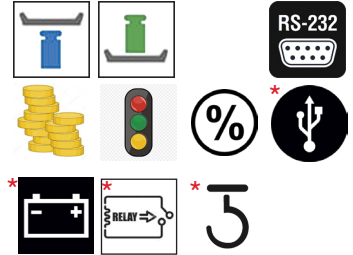

Serie - CB-Max (LNA)

MUY FIABLES Y RESISTENTES.

Balanzas de precisión industriales.

- Display vacuum fluorescente.
- Rápida respuesta, 1 segundo.
- RS232C para conectar a PC o impresora.
- Funciones: comparador límites de tolerancia, estadísticas, cuentapiezas

Modelo	Nº Referencia	Capacidad (máx.)	Precisión (d)	Calibración	Diám. plato (mm)
LNA-2202R	Ci-2200CBM	2.200g	0,01g	Interna	200x200
LNA-3202	C-3200CBM	3.200g	0,01g	Externa	200x200
LNA-3202R	Ci-3200CBM	3.200g	0,01g	Interna	200x200
LNA-4202	C-4200CBM	4.200g	0,01g	Externa	200x200
LNA-4202R	Ci-4200CBM	4.200g	0,01g	Interna	200x200
LNA-6202	C-6200CBM	6.200g	0,01g	Externa	200x200
LNA-15001	D-15KCBM	15.000g	0,1g	Externa	200x200
LNA-21001	D-21KCBM	21.000g	0,1g	Externa	220 x 250
LNA-31001	D-31KCBM	31.000g	0,1g	Externa	220 x 250

ACCESORIOS OPCIONALES

- Gancho para pesada hidrostática (de 2.200g a 15.000g)
- Batería recargable
- Salida interface RS-422A
- Avisador acústico
- Contactos relé
- Kit de densidades